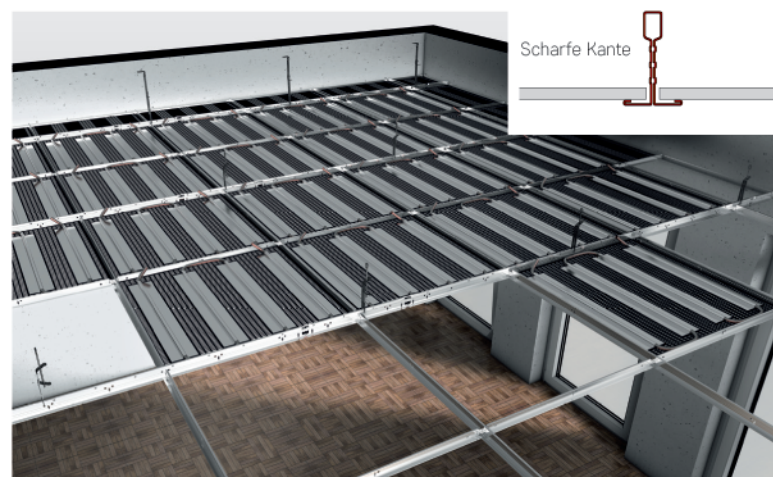

IHRE VORTEILE:

- CLIMALINE übernimmt kostenlos die Auslegung und die hydraulische Berechnung
- Wir begleiten Ihre Baumaßnahme bis zum Ende und stellen die Qualität sicher
- Keine Vermengung der Gewerke durch klug geplante Übergabestellen am Verteiler
- Verschiedene Designs und freie Gestaltung
- Für alle Systeme bieten wir auch geprüfte Leuchten und Beleuchtungsdiagramme an
- Regionale Montagepartner mit CLIMALINE Zertifikat führen die Decken aus