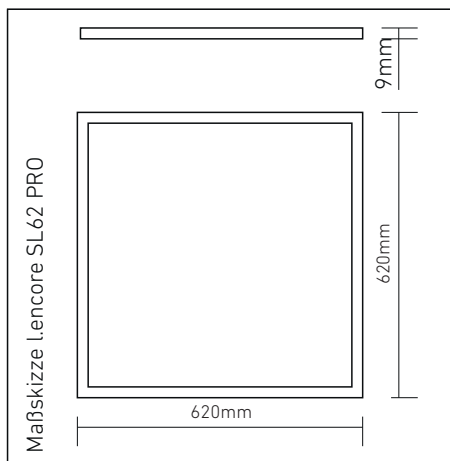

LED Einbau-, Aufbau-, Pendelleuchte

LED Deckeneinlegeleuchte für Rasterdecken 625mm
Ultraflaches LED Light Panel, mit einer minimierten
Aufbauhöhe von nur 9mm.

In dem umlaufenden Alurahmen, Weiß pulverbeschichtet,
sind hocheffiziente LED-Platinen integriert mit stabilisierter
Farbtemperaturen in 3.000K Warmweiß oder
4.000K Neutralweiß, Leistungsaufnahme 36W,
Farbwiedergabeindex Ra>80.

IP20
II
passiv
>80
2,6kg
110°

Maßskizze

Lichtverteilungskurve

DROP LIGHT PANEL

LEUCHE + ZUBEHÖR

Ausführung	System-Leistung	System-Lichtstrom	Lichtfarbe	Artikel Nr.
l.encore SL62-BAP schaltbar	36W	4020 lm	3000K	806432-BAP
l.encore SL62-BAP DALI	36W	4020 lm	3000K	807058-BAP
l.encore SL62-BAP schaltbar	36W	4330 lm	4000K	806355-BAP
l.encore SL62-BAP DALI	36W	4330 lm	4000K	807059-BAP

l.encore SL62 Aufbaurahmen 630x630x50 (LxBxH) Farbe: RAL 9003 Signalweiß Gewicht: 0,9kg 806800

l.encore Einbauclicks SL62 (Set mit 4 Klammern) 806803

l.encore Pendelset SL62 (Set 4 Seilabhängern á 2m) 807501

l.encore Einbaurahmen l.encore Einbaurahmen SL62 650x650x49 (LxBxH) Farbe: RAL 9003 Gew. 2,5kg Deckenausschnitt 640x640mm 809994