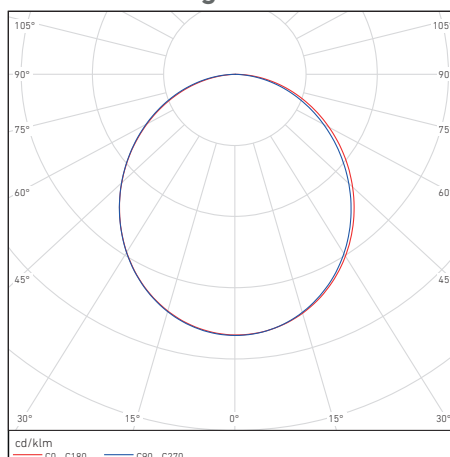

IP20
II
passiv
>80
2,6kg
110°

Maßskizze

Lichtverteilungskurve

DROP LIGHT PANEL

LEUCHE + ZUBEHÖR

Ausführung	System-Leistung	System-Lichtstrom	Lichtfarbe	Artikel Nr.
l.encore SL62-BAP schaltbar	36W	4020 lm	3000K	806432-BAP
l.encore SL62-BAP DALI	36W	4020 lm	3000K	807058-BAP
l.encore SL62-BAP schaltbar	36W	4330 lm	4000K	806355-BAP
l.encore SL62-BAP DALI	36W	4330 lm	4000K	807059-BAP